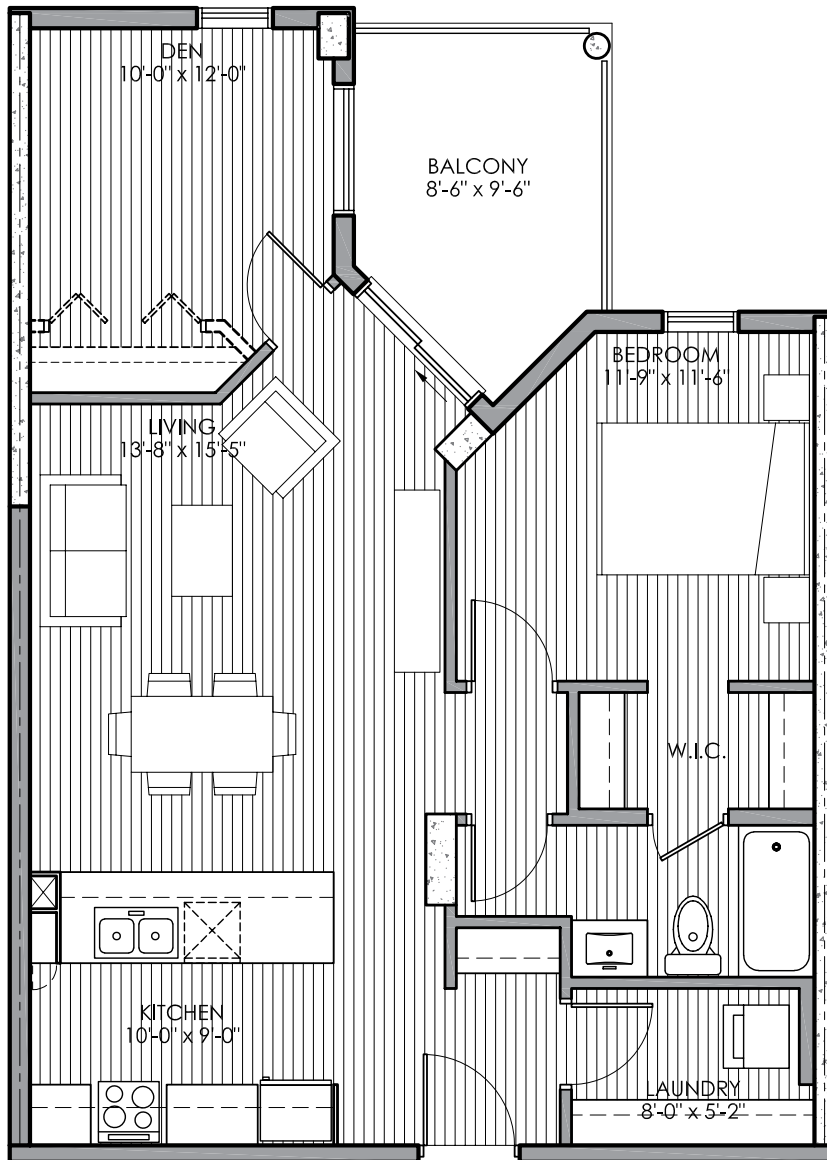

## SUITE TYPE C - 1 BED, 1 BATH + DEN

### FLOOR AREA

SUITE:	844 S.F.
BALCONY:	89 S.F.
<b>TOTAL:</b>	<b>933 S.F.</b>